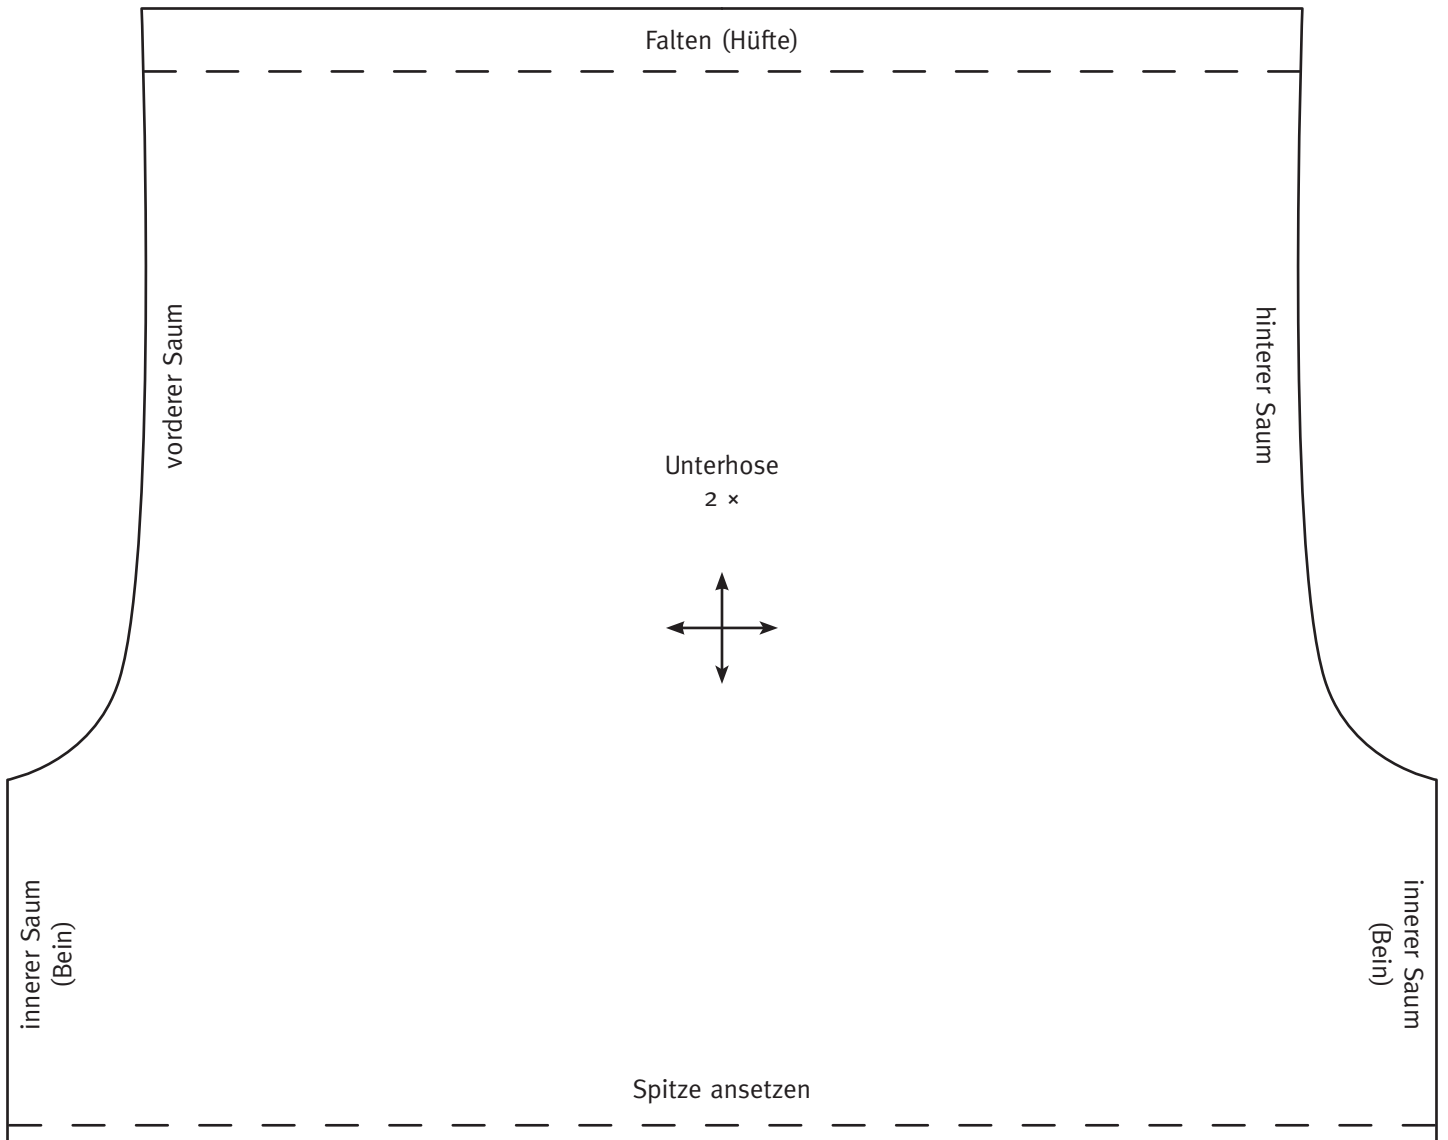

Marina (Seite xx)

Schablone Nase

5 cm

Marina (Seite xx)

auf der Linie nähen

1 x Kragen

Für Augen:
2 x aus weißem
Minibärenstoff,
bei x Lochen