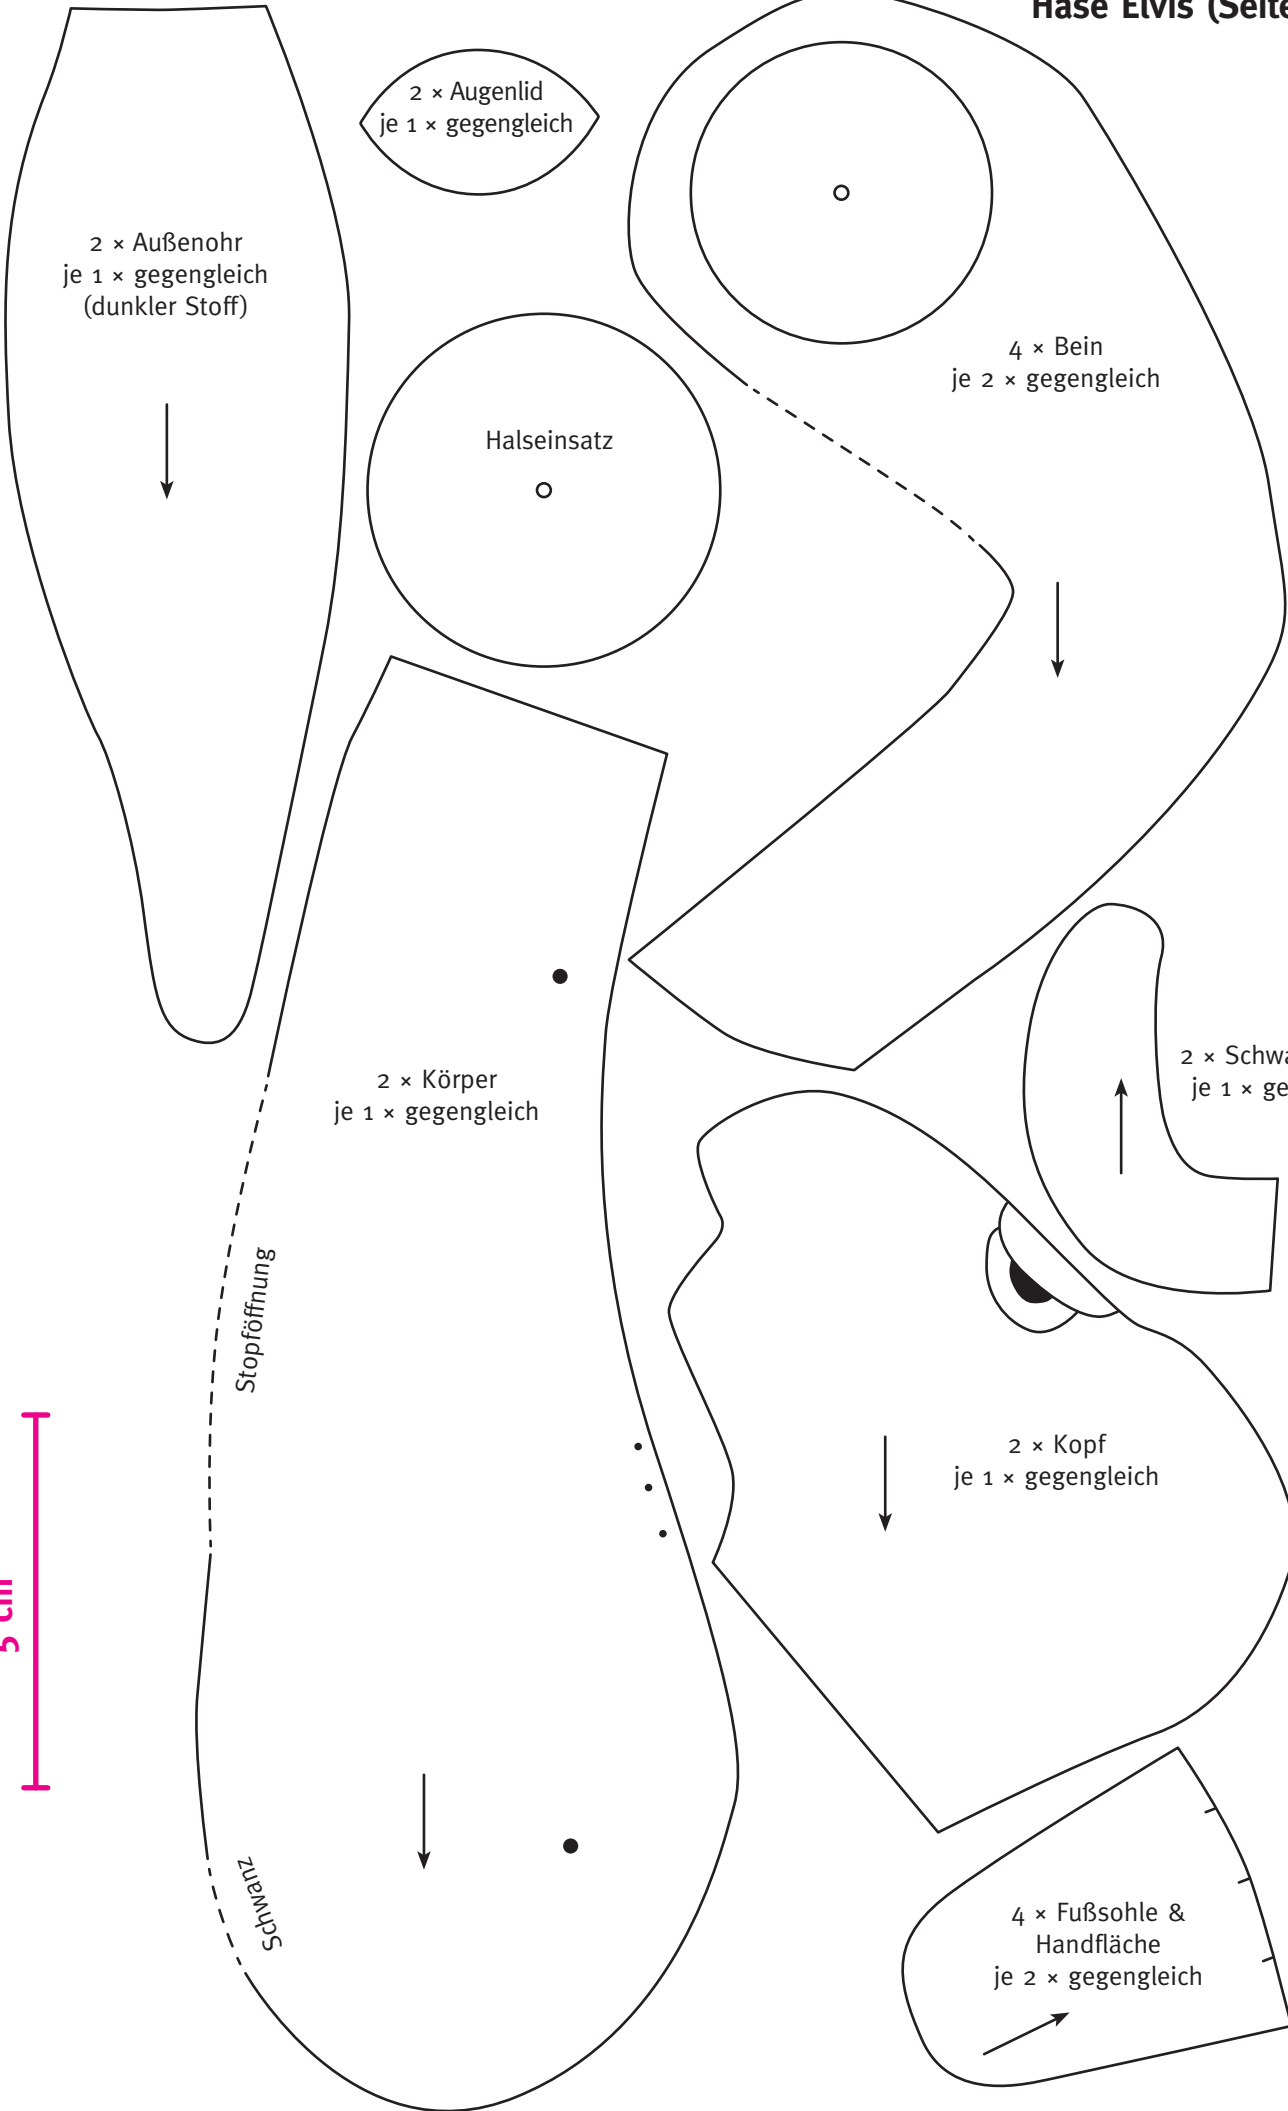

Hase Elvis (Seite xx)

Hase Elvis (Seite xx)

2 x dunkles Innenohr  
je 1 x gegengleich

2 x heller Innenohr-  
Einsatz  
je 1 x gegengleich

5 cm