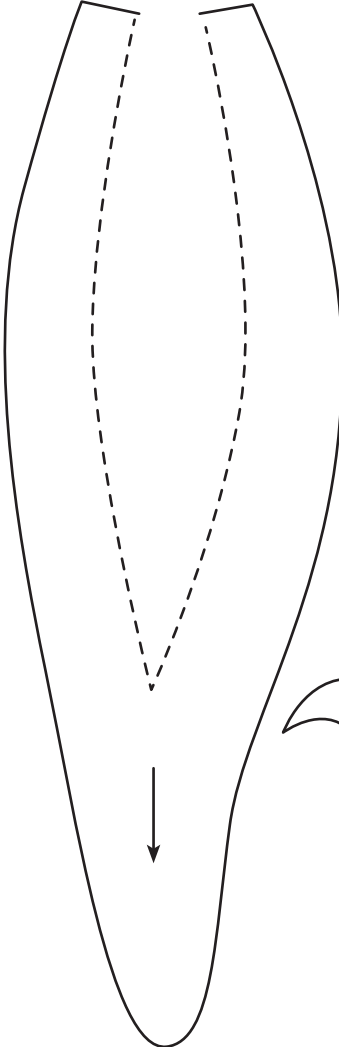

Hase Elvis (Seite xx)

Hase Elvis (Seite xx)

2 x dunkles Innenohr  
je 1 x gegengleich

2 x heller Innenohr-  
Einsatz  
je 1 x gegengleich

5 cm